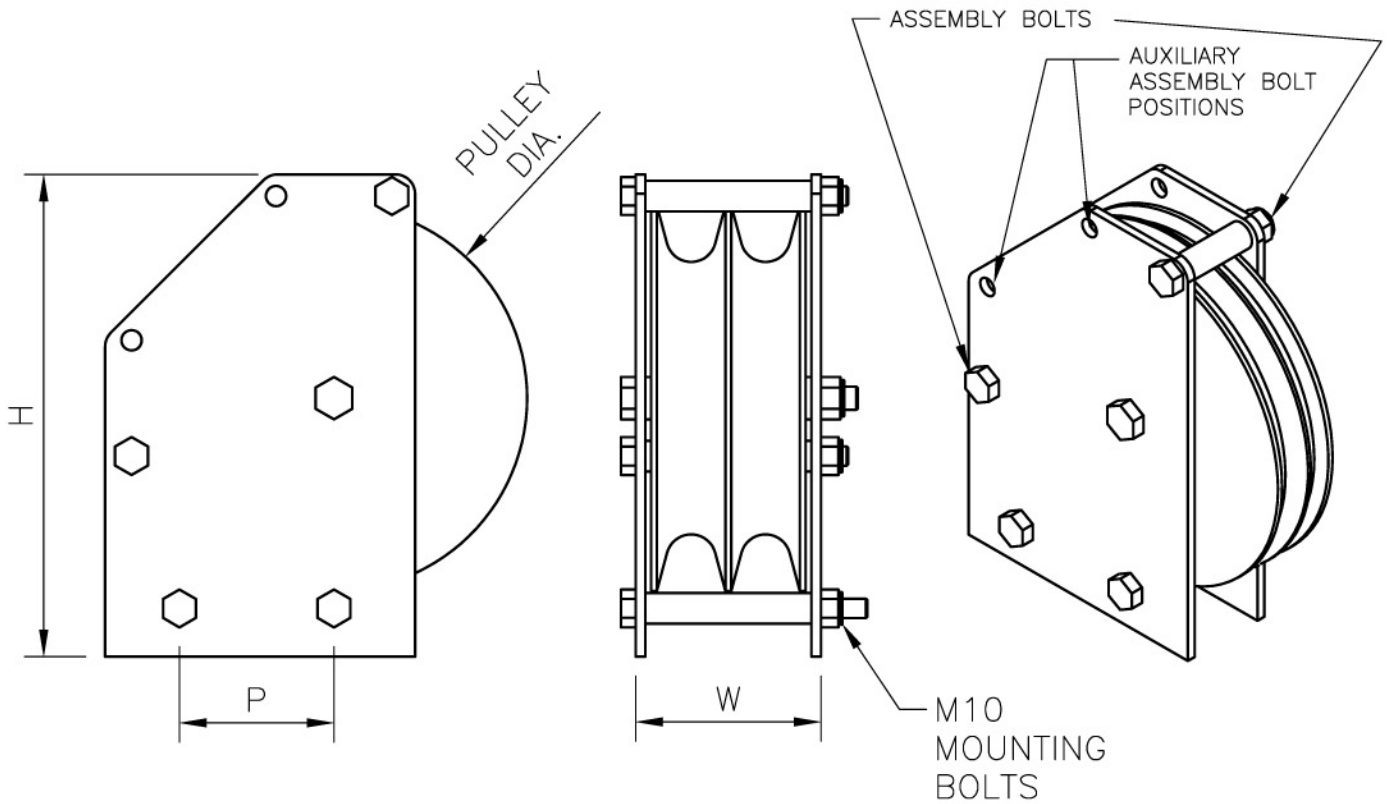

HALL STAGE LTD.

Unit 4 Cosgrove Way
Luton Bedfordshire
LU1 1XL

Tel +44 (0) 845 345 4255
Fax +44 (0) 845 345 4256
E Mail sales@hallstage.com

STANDARD PULLEY ROPE

PRODUCT DATA SHEET

PULLEY DIMENSIONS							
DIA.	DIM	1 WAY	2 WAY	3 WAY	4 WAY	5 WAY	6 WAY
100	H	150	150	150	150	150	150
	W	36	56	76	96	116	136
	P	80	80	80	80	80	80
150	H	200	200	200	200	200	200
	W	54	78	108	138	168	198
	P	80	80	80	80	80	80
200	H	250	250	250	250	250	250
	W	68	96	135	173	212	250
	P	80	80	80	80	80	80

PULLEY LOADING						
DIA.	1 WAY	2 WAY	3 WAY	4 WAY	5 WAY	6 WAY
100	125 Kg	125 Kg	125 Kg	125 Kg	125 Kg	125 Kg
150	250 Kg	250 Kg	250 Kg	250 Kg	250 Kg	250 Kg
200	250 Kg	250 Kg	250 Kg	500 Kg	500 Kg	500 Kg