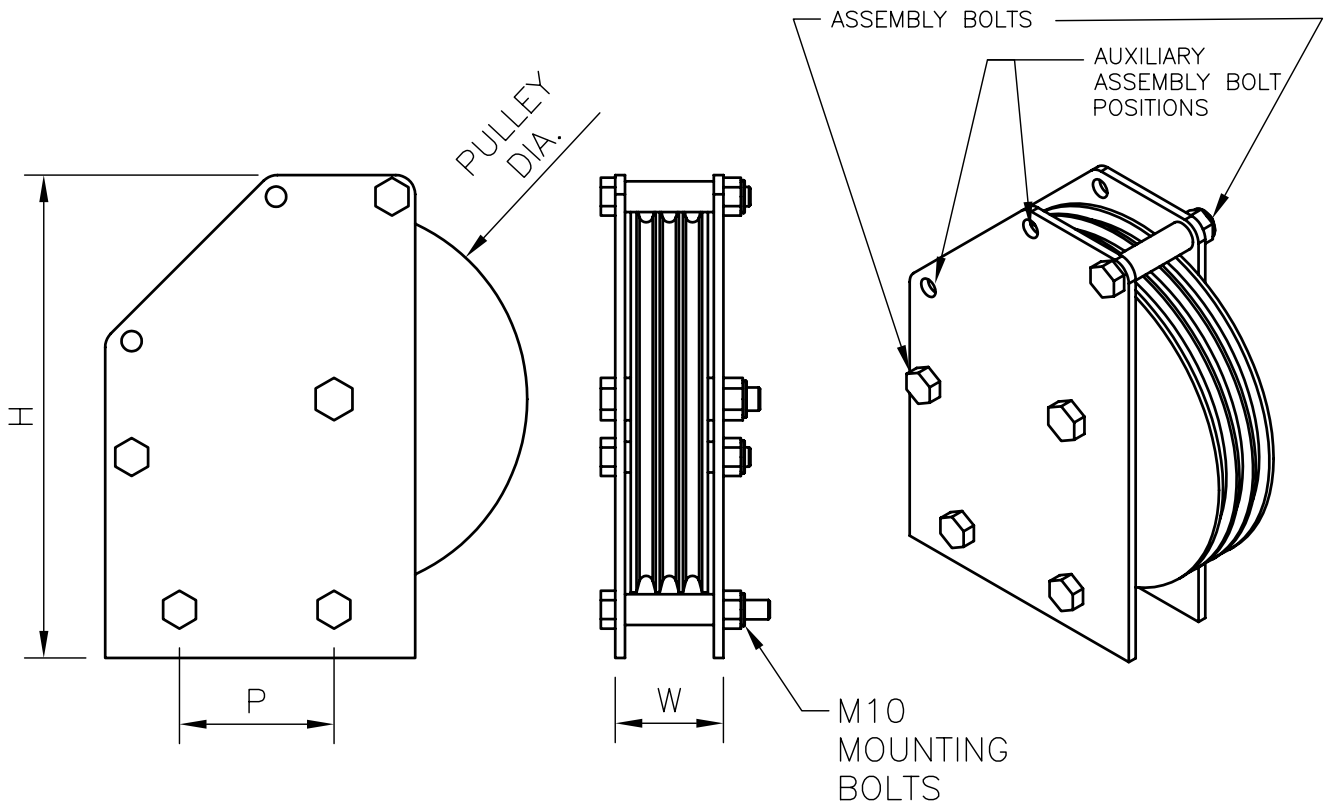

HALL STAGE LTD.

Unit 4 Cosgrove Way
Luton Bedfordshire
LU1 1XL

Tel +44 (0) 845 345 4255
Fax +44 (0) 845 345 4256
E Mail sales@hallstage.com

**STANDARD PULLEY
STEEL WIRE ROPE
PRODUCT DATA SHEET**

PULLEY DIMENSIONS							
DIA.	DIM	1 WAY	2 WAY	3 WAY	4 WAY	5 WAY	6 WAY
100	H	150	150	150	150	150	150
	W	36	36	42	54	66	66
	P	80	80	80	80	80	80
150	H	200	200	200	200	200	200
	W	36	42	54	66	78	90
	P	80	80	80	80	80	80
200	H	250	250	250	250	250	250
	W	38	44	56	68	80	92
	P	80	80	80	80	80	80

PULLEY LOADING						
DIA.	1 WAY	2 WAY	3 WAY	4 WAY	5 WAY	6 WAY
100	125 Kg	125 Kg	125 Kg	125 Kg	125 Kg	125 Kg
150	250 Kg	250 Kg	250 Kg	250 Kg	250 Kg	250 Kg
200	250 Kg	250 Kg	250 Kg	500 Kg	500 Kg	500 Kg